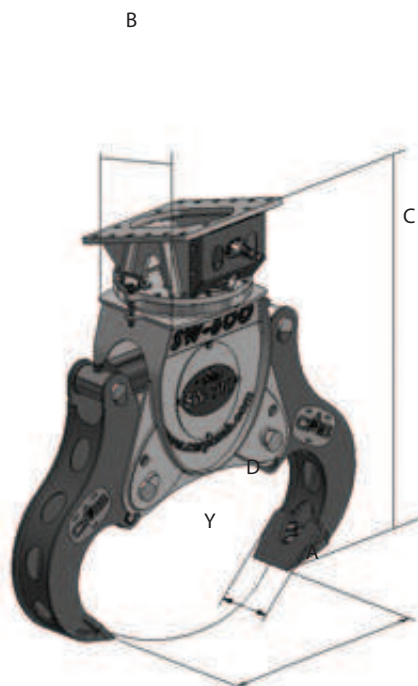

SERIE SW

- PINZA SPACCA TRONCHI
- WOOD SPLITTER
- PINCE COUPE-BOIS
- PINZA SEPARADORA DE MADERA
- HOLZ-SPALTER GREIFER
- ABRIDOR DE MADEIRA

		SW 600	SW 800	SW 1000	SW 1200
	ton	5-8	8-14	14-21	21-30
MAX LEGNO DEBOLE	mm	700	900	1200	1400
MAX LEGNO DURO	mm	600	800	1000	1200
A	mm	800	1000	1400	1750
B	mm	400	500	700	900
C	mm	1200	1450	2000	2300
D	mm	200	250	300	400
Y	mm	17	20	30	42
	Kg	450	770	1400	2100
	bar	300	300	300	300
	l/min	60-80	80-100	180-200	250-300
	bar	120	120	140	140
	l/min	10	10	10	20